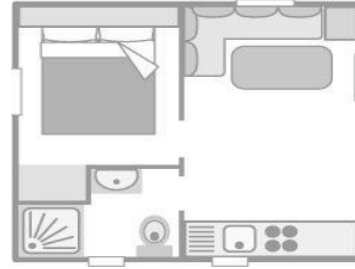

TENTE EQUIPEE 5 PERSONNES

5 PERSONS EQUIPPED TENT

Ancienneté de l'hébergement :

- De 0 à 7 ans / from 0 to 7 years
- De 7 à 12 ans / from 7 to 12 years
- Plus de 12 ans / more than 12 years old

Plan et descriptif de l'hébergement : 26 m²

Descriptif : 1 chambre avec un lit double (140 cm) ,1 chambre avec lits superposés et 1 lit simple (80cm), séjour avec coin repas, cuisine équipée (réfrigérateur, 2 feux), terrasse ouverte avec salon de jardin, 2 transats, parasol

Descriptive : 1 bedroom with a double bed (140cm), bunk beds1 single bed, 1 sofa, linving-room with a kitchen area (2 cookingrings, refregerator,), opened terrace with 2 sunloungers

VAISSELLE / DISHES	Assiette plate	COUVERTS / CUTELERY	Fourchette	EQPT MENAGE/HSKG STUFF	cuvette plastique
	plate		fork		basin
	Assiette dessert		Cuillère à soupe		seau plastique
	dessert plate		spoon		washbucket
	Assiette creuse		cuillère à café		serpillère
	soup plate		tea spoon		floorcloth
	Verre à pied		économome		pelle + balayette
	glass		potato peeler		dust pan + brush
	Verre limonade		couteau à steak		balai
	soda glass		meat knife		broom
	Bol		couteau		balai brosse
	bowl		table knife		wash broom
	Tasse		couteau à pain		poubelle plastique
mug	bread knife	dustbin			
Grand saladier	Petit couteau	balayette WC			
big salad dish	small knife	toilet brush			
Petit saladier	grand couteau	paillason intérieur			
small salad dish	big knife	indoor carpet			
Plat service	cuillère en bois	paillason extérieur			
dish	wood spoon	outdoor carpet			
carafe	spatule	Etendoir			
jug	spatula	clothes-horse			
verre mesureur	couverts à salade	Cafetière électrique			
measuring jug	salad cutlery	coffee machine			
théière	écumoire	LITERIE / BEDROOM	oreiller		
teapot	skimmer		pillow		
tuperware	fourchette de service		couette 2 pers		
box	big fork	double duvet			
râpe universelle	cuillère de service	couette 1 pers			
grater	big spoon	single duvet			
plateau de service	louche	cintre			
tray	ladle	coat-hanger			
dessous de plat	ouvre-boîte	EXTERIEUR	table de jardin		
tablemat	can opener		garden table		
planche à découper	tire-bouchon		chaise de jardin		
chopping board	bottle opener		armchair		
passoire	range couverts		bain de soleil		
stainer	cutlery tray		sunlounges		
petite passoire	casserole		barbecue		
small stainer	sauce pan	barbecue			
essoreuse à salade	poêle à frire				
spin-salad	frying pan				
cendrier	couvercle				
ashtray	lid				
beurrer	faitout				
individual dish	stewpot