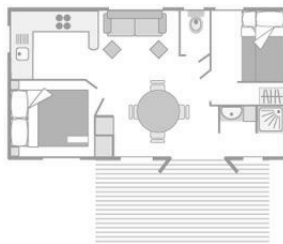

Plan et descriptif de l'hébergement : 32 m²

Descriptif : 1 chambre avec 1 lit double (160cm), chambre avec lits superposés (80cm), 1 banquette, 1 séjour avec coin repas, cuisine équipée (réfrigérateur, micro-ondes, lave-vaisselle, 4 feux), salle de bain, WC séparé, terrasse couverte avec salon de jardin, 2 transats

Descriptive : 1 bedroom with 1 double bed (160 cm), 1 bedroom with bunk bed and (80cm), 1 sofa, a large living-room with a kitchen area (4 cookingrings, refregerator, microwave, dishwasher), bathroom, separated WC, covered terace with 2 sunloungers