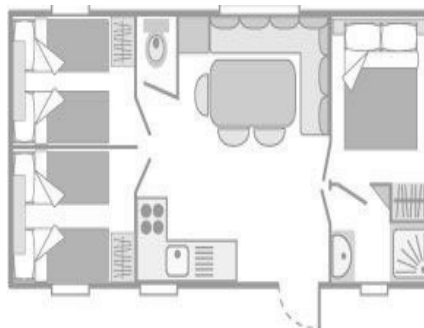

**Plan et descriptif de l'hébergement : 32 m<sup>2</sup>**

**Descriptif :** 1 chambre avec un lit double (160 cm), 2 chambres avec 2 lits simples (80cm), 1 banquette, 1 séjour avec coin repas, cuisine équipée (réfrigérateur, micro-ondes, 4 feux), coffre-fort, salle de bain, WC séparé, terrasse semi-ouverte avec salon de jardin, 2 transats

**Descriptive :** 1 bedroom with a double bed (160 cm), 2 bedrooms with 2 single bed (80 cm), 1 sofa, a large living-room with a kitchen area (4 cookingrings, refregerator, microwave), safebox, bathroom, separated WC, partially covered terrace with 2 sunloungers