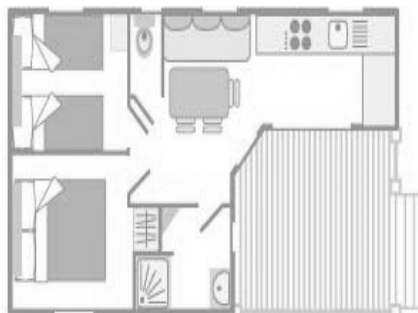

COTTAGE 5 PERSONNES ****

5 PERSONS COTTAGE ****

Ancienneté de l'hébergement :

- De 0 à 7 ans / from 0 to 7 years
- De 7 à 12 ans / from 7 to 12 years
- Plus de 12 ans / more than 12 years old

Plan et descriptif de l'hébergement : 28 m²

Descriptif : 1 chambre avec un lit double (160 cm), 1 chambre avec lits superposés (80cm), 1 lit tiroir (80 cm), 1 banquette, 1 séjour avec coin repas, cuisine équipée (réfrigérateur, micro-ondes, 4 feux), coffre-fort, salle de bain, WC séparé, terrasse couverte avec salon de jardin, 2 transats

Descriptive : 1 bedroom with a double bed (160 cm), 1 bedroom with 1 bunk bed (80 cm), 1 drawer bed (80 cm), 1 sofa, a large living-room with a kitchen area (4 cookingrings, refrigerator, microwave), safebox, bathroom, separated WC, covered terrace with 2 sunloungers