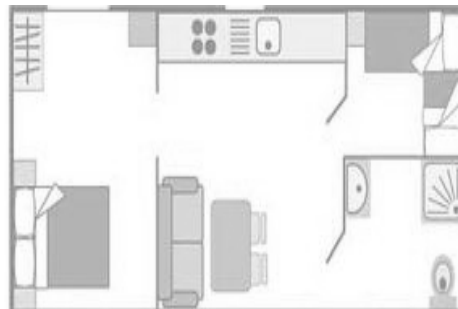

COTTAGE 4 PERSONNES ***
4 PERSONS COTTAGE ***

Ancienneté de l'hébergement :

- De 0 à 7 ans / from 0 to 7 years
- **De 7 à 12 ans / from 7 to 12 years**
- Plus de 12 ans / more than 12 years old

Plan et descriptif de l'hébergement : 27 m²

Descriptif : 1 chambre avec un lit double (140 ou 160 cm), 1 chambre avec 2 lits simples (80cm), 1 lit rabattable (80 cm), 1 banquette, 1 séjour avec coin repas, cuisine équipée (réfrigérateur, micro-ondes, 4 feux), coffre-fort, salle de bain. WC séparé. terrasse avec salon de jardin. 2

Descriptive : 1 bedroom with a double bed (140 ou 160 cm), 1 bedroom with 2 single beds (80 cm), 1 fold-down bed (80 cm), 1 sofa, a large living-room with a kitchen area (4 cookingrings, refregerator, microwave), safebox, bathroom. separated WC. garden area with 2 sunloungers