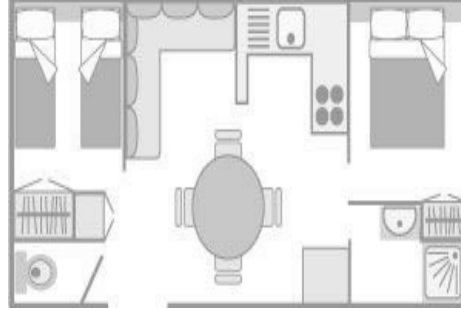

COTTAGE 4/5 PERSONNES ***
4/5 PERSONS COTTAGE ***

Ancienneté de l'hébergement :

- De 0 à 7 ans / from 0 to 7 years
- **De 7 à 12 ans / from 7 to 12 years**
- Plus de 12 ans / more than 12 years old

Plan et descriptif de l'hébergement : 27 ou 30 m²

Descriptif : 1 chambre avec un lit double (140 ou 160 cm), 1 chambre avec 2 lits simples (80cm), 1 lit rabattable (80 cm), 1 banquette, 1 séjour avec coin repas, cuisine équipée (réfrigérateur, micro-ondes, 4 feux), coffre-fort, salle de bain, WC séparé, terrasse avec salon de jardin, 2 transats

Descriptive : 1 bedroom with a double bed (140 ou 160 cm), 1 bedroom with 2 single beds (80 cm), 1 fold-down bed (80 cm), 1 sofa, a large living-room with a kitchen area (4 cookingrings, refferagator, microwave), safebox, bathroom. separated WC. garden area with 2 sunloungers

VAISSELLE / DISHES		plate	COUVERTS / CUTLERY	fork	EQUIPEMENT MENAGE /HKG STUFF	cuvette plastique				
	Assiette dessert	dessert plate		Cuillère à soupe		basin	seau plastique			
	Assiette creuse	soup plate		cuillère à café		washbucket	serpillère			
	Verre à pied	glass		économe		floorcloth	pelle + balayette			
	Verre limonade	soda glass		couteau à steak		dust pan + brush	balai			
	Bol	bowl		couteau		broom	balai brosse			
	Tasse	mug		couteau à pain		wash broom	poubelle plastique			
	Grand saladier	big salad dish		Petit couteau		dustbin	balayette WC			
	Petit saladier	small salad dish		grand couteau		toilet brush	paillason intérieur			
	Plat service	dish		cuillère en bois		indoor carpet	paillason extérieur			
	carafe	jug		spatule		outdoor carpet	Etendoir			
	verre mesureur	measuring jug		couverts à salade		clothes-horse	micro-ondes			
	théière	teapot		écumoir		micro-wave oven	Cafetière électrique			
	tuperware	box		fourchette de service		coffee machine	oreiller			
USTENSILES DE CUISINE/KITCHEN STUFF	râpe universelle	grater	CASSEROLE/ PAN	ELECTROMENAGER	LITERIE/ BEDROOM	EXTERIEUR / OUTDOOR				
	plateau de service	tray					couverts à salade	salad cutlery	couette 2 pers	double duvet
	dessous de plat	tablemat					écumoir	skimmer	couette 1 pers	single duvet
	planche à découper	chopping board					fourchette de service	big fork	cintre	coat-hanger
	passoire	stainer					cuillère de service	big spoon	table de jardin	garden table
	petite passoire	small stainer					louches	ladle	chaise de jardin	armchair
	essoreuse à salade	spin-salad					ouvre-boîte	can opener	bain de soleil	sunlounge
	cendrier	ashtray					tire-bouchon	bottle opener	barbecue	barbecue
	beurrier	individual dish					range couverts	cutlery tray		
							casserole	sauce pan		
							poêle à frire	frying pan		
							couvercle	lid		
							faitout	stewpot